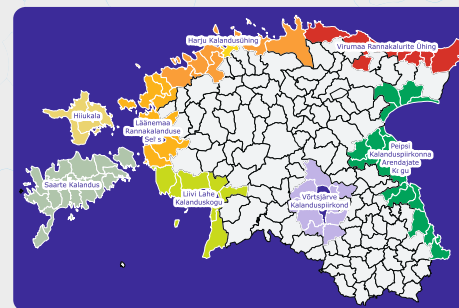

Hiiukala

Kaluri või ettevõtte nimi

Kontakt

Asukoht

1. Koit Kalmus	52 37 475	Kärdla
2. Imre Kivi	51 35 680	Kärdla
3. Harry Aron	50 46 212	Hellamaa
4. Ivo Põldver	52 79 997	Tubala
5. Vahur Laur	56 690 629	Ristivälja
6. Ants Saarnak	52 88 052	Salinõmme
7. Vello Suurvärav	53 940 168	Kassari
8. Indrek Kääramees	52 84 407	Orjaku
9. Marko Pruul	51 70 652	Sõru

Läänemaa Rannakalanduse Selts

Kaluri või ettevõtte nimi

Kontakt

Asukoht

1. Kipper Kala OÜ	52 00 519	Lihula
2. Ahko Kala TÜ	51 36 263	Puise küla
3. Paisumaa OÜ	53 304 613	Uuemoisa küla
4. Otsapõisid OÜ	56 622 933	Aulepa küla
5. Derhamn OÜ	56 233 232	Dirhami küla
6. Kalasaba OÜ	51 00 755	Rannaküla

Eesti kalanduspiirkondade kaart

Saarte Kalandus

Kaluri või ettevõtte nimi

Kontakt

Asukoht

1. Valmar Kauber	53 432 972	Panga rand
2. Arno Tuulik	51 80 671	Vohma rand
3. Ülo Põld	50 76 502	Mustjala rand
4. Kalle Kreis	52 50 090	Liiva küla, Muhu kogu Saaremaa
5. Targo Tiidussalu	52 98 764	Roopa sadam
6. Arne Juulik	51 77 938	Roopa sadam
7. Tiit Juulik	56 561 960	Roopa sadam
8. Tihemetsa Kala OÜ	52 65 511	Nasva küla
9. Arvi Talk	52 53 966	Nasva küla
10. OÜ Vana-Tooma talu	52 53 540	Sõrve, NB! elus- ja värskelt keedetud vähid

Liivi Lahe Kalanduskogu

Kaluri või ettevõtte nimi

Kontakt

Asukoht

1. Mirko Kersalu	52 78 668	Vana-Sauga sadam

VÄRSKE HOOAJALINE KALA!

Toetab Euroopa Liit

KALANDUSVÕRGUSTIK

MAAMAJANDUSE
INFOKESKUS

Kalurite kontaktid üle Eesti